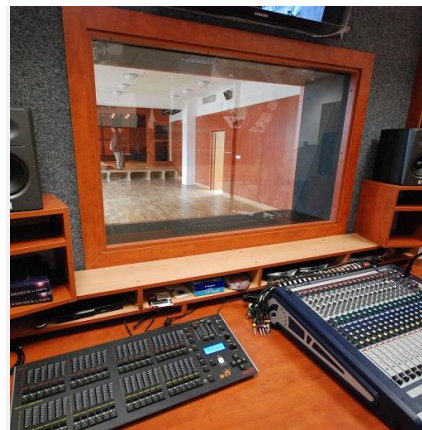

ZÁKLADNÍ UMĚLECKÁ ŠKOLA ZRUČ NAD SÁZAVOU

KOMPLETNÍ AV VYBAVENÍ

ZADÁNÍ OD KLIENTA

„Obdrželi jsme dotaci z fondů EU. Školu jsme kompletně zrekonstruovali a jsme na to hrdí, rádi bychom také zmodernizovali AV vybavení pro výuku hudby, tance a divadla. Přesněji řečeno – kompletně navrhnout nové profesionální zvukové i světelné vybavení“.

POUŽITÉ PRODUKTY

HARMAN, DTS, Zero88 (více viz informace o instalaci)

PŘÍNOSY SYSTÉMU

Žáci mají perfektní podmínky pro studium a navíc si mohou instalovaný systém osahat a vyzkoušet, tedy aktivně pracovat s technikou, se kterou by se za normálních okolností nesetkali. Multifunkční sál umožnil využití pro divadlo, koncerty, kino, taneční výuku atd...

Instalaci našich produktů provedla firma: **Roll Audio**

INFORMACE O INSTALACI

» Režie

Zesilovače Crown XLS, DBX driverack PA+, ekvalizéry DBX 215, monitory JBL LSR, mixážní pult Soundcraft GB2-16CH, Tascam MD-CD1, multieffektový procesor Lexicon MX200

SÁL

» Zvuk

Surround reproduktory JBL Control 1 PRO, JBL AC15, JBL kinosestava 3000 a JBL subwoofer kino 3000, JBL MRX 515 a 518, JBL JRX 112M a JBL EON 510

» Osvětlení

DTS stmívače 6 kanálů, scénické osvětlení jeviště DTS a osvětlovací pult Jester 24/48 od značky Zero88

- » Pohled na jeviště – režim divadlo
- » Pohled na jeviště – režim kino
- » Vybavení Racku
- » Vybavení režie