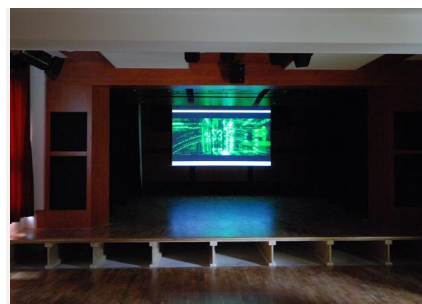

ZÁKLADNÍ UMĚLECKÁ ŠKOLA ZRUČ NAD SÁZAVOU

KOMPLETNÍ AV VYBAVENÍ

ZADÁNÍ OD KLIENTA

„Obdrželi jsme dotaci z fondů EU. Školu jsme kompletně zrekonstruovali a jsme na to hrdí, rádi bychom také zmodernizovali AV vybavení pro výuku hudby, tance a divadla. Přesněji řečeno – kompletně navrhnout nové profesionální zvukové i světelné vybavení“.

POUŽITÉ PRODUKTY

HARMAN, DTS, Zero88 (více viz informace o instalaci)

PŘÍNOSY SYSTÉMU

Žáci mají perfektní podmínky pro studium a navíc si mohou instalovaný systém osahat a vyzkoušet, tedy aktivně pracovat s technikou, se kterou by se za normálních okolností nesetkali. Multifunkční sál umožnil využití pro divadlo, koncerty, kino, taneční výuku atd...

Instalaci našich produktů provedla firma: **Roll Audio**

INFORMACE O INSTALACI

» Režie

Zesilovače Crown XLS, DBX driverack PA+, ekvalizéry DBX 215, monitory JBL LSR, mixážní pult Soundcraft GB2-16CH, Tascam MD-CD1, multieffektový procesor Lexicon MX200

SÁL

» Zvuk

Surround reproduktory JBL Control 1 PRO, JBL AC15, JBL kinosestava 3000 a JBL subwoofer kino 3000, JBL MRX 515 a 518, JBL JRX 112M a JBL EON 510

» Osvětlení

DTS stmívače 6 kanálů, scénické osvětlení jeviště DTS a osvětlovací pult Jester 24/48 od značky Zero88

- » Pohled na jeviště – režim divadlo
- » Pohled na jeviště – režim kino
- » Vybavení Racku
- » Vybavení režie