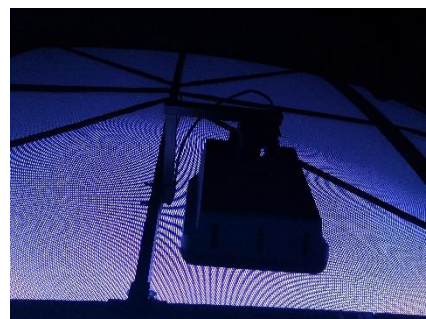

### INFORMACE O INSTALACI

Za účelem upgradu zvuku se nejprve musel vylepšit center, aby lépe pokryl kruhový prostor hlediště, což zajistil cluster z dvojice **JBL AC2215**. Dále byly přidány dva zadní surroundové kanály tvořené dvojicí **JBL 8320**. Kompletně byl vyměněn mixážní pult **Soundcraft EPM6** a bezdrátové mikrofony **AKG WMS470**. Řídícím centrem audio řetězce je **BSS BLU100** a dvojice **BSS BIB**, pro které byl vytvořen ovládací panel v PC (díky SW řešení **HiQnet Audio Architect**) a zároveň lze použít i hardwarový ovládací panel **BSS EC 4BV** vestavěný ve stole obsluhy.