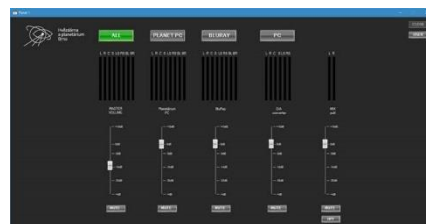

### INFORMACE O INSTALACI

Za účelem upgradu zvuku se nejprve musel vylepšit center, aby lépe pokryl kruhový prostor hlediště, což zajistil cluster z dvojice **JBL AC2215**. Dále byly přidány dva zadní surroundové kanály tvořené dvojicí **JBL 8320**. Kompletně byl vyměněn mixážní pult **Soundcraft EPM6** a bezdrátové mikrofony **AKG WMS470**. Řídícím centrem audio řetězce je **BSS BLU100** a dvojice **BSS BIB**, pro které byl vytvořen ovládací panel v PC (díky SW řešení **HiQnet Audio Architect**) a zároveň lze použít i hardwarový ovládací panel **BSS EC 4BV** vestavěný ve stole obsluhy.