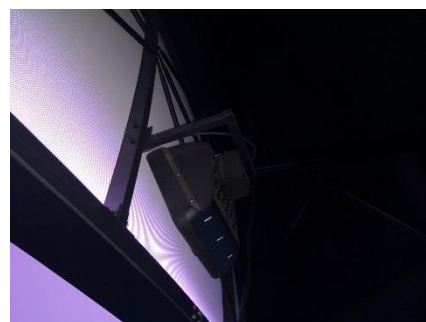

### INFORMACE O INSTALACI

Za účelem upgradu zvuku se nejprve musel vylepšit center, aby lépe pokryl kruhový prostor hlediště, což zajistil cluster z dvojice **JBL AC2215**. Dále byly přidány dva zadní surroundové kanály tvořené dvojicí **JBL 8320**. Kompletně byl vyměněn mixážní pult **Soundcraft EPM6** a bezdrátové mikrofony **AKG WMS470**. Řídícím centrem audio řetězce je **BSS BLU100** a dvojice **BSS BIB**, pro které byl vytvořen ovládací panel v PC (díky SW řešení **HiQnet Audio Architect**) a zároveň lze použít i hardwarový ovládací panel **BSS EC 4BV** vestavěný ve stole obsluhy.