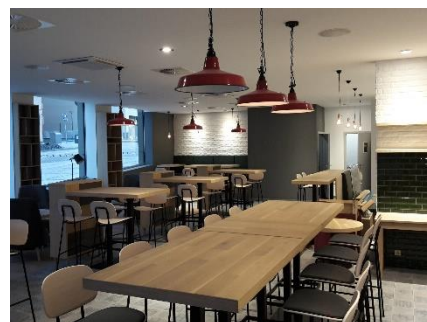

CAFFÉ DALLUCCI

KOMPLETNÍ OZVUČENÍ KAVÁRNY

ZADÁNÍ OD KLIENTA

„Chystáme se vytvořit dokonalé společensky kavárenské prostředí, které bude charakteristické industriálním interiérem s vintage prvky. K dotvoření příjemné atmosféry potřebujeme kompletní systém ozvučení včetně ozvučení toalet.“

POUŽITÉ PRODUKTY

Reproduktory JBL Control 226C/T, Tascam CD-240, mix JBL CSM28, zesilovač Crown CDi1000.

PŘÍNOSY SYSTÉMU

Díky bezchybnému systému ozvučení jsme našemu zákazníkovi pomohli vytvořit místo, ve kterém návštěvník zpomalí a za zvuků příjemně línoucí se hudby si bude moci vychutnat lehké jídlo či výborný dezert s dobrou kávou.

Instalaci provedla firma:
AudioMaster CZ a.s.

INFORMACE O INSTALACI

Pro ozvučení kavárny byly použity špičkové podhledové koaxiální reproduktory JBL Control 226C/T. Zdrojem signálu je CD přehrávač s internetovým rádiem Tascam CD-240. Jako mix posloužil JBL CSM28 a o zesílení se postaral zesilovač Crown CDi1000.

- » Celkový pohled na kavárnu
- » Stropní reproduktory JBL
- » Pohled na strop s reproduktory z druhé strany
- » Rack s CD přehrávačem a zesilovačem