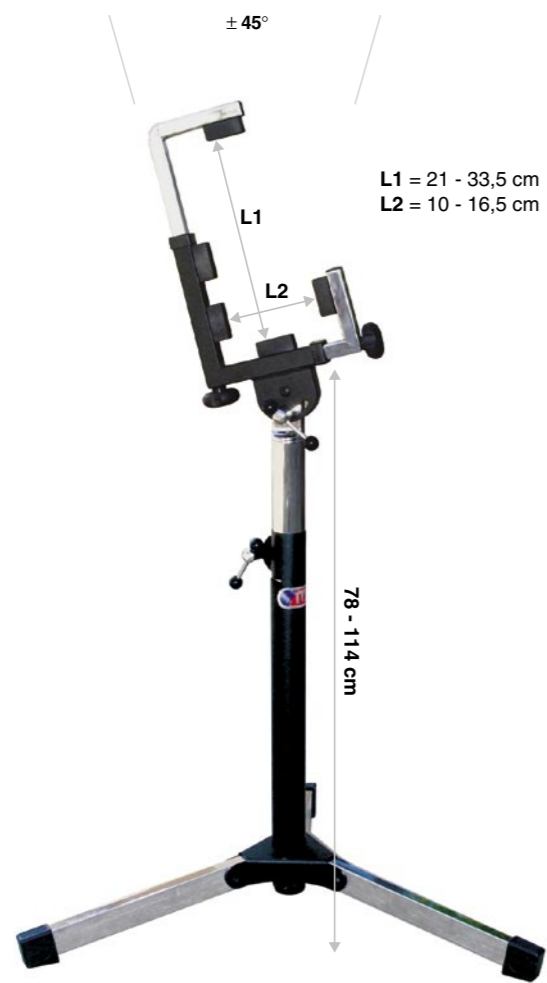

Art. SF50

Tech Info:	
	H min. 78 cm H max. 114 cm
	6,5 Kg
	1 pz
	0,0514 cbm
Colours:	
Nero / Black	

Supporto universale regolabile per organetto, a base tripode richiudibile, regolabile in altezza con ausilio a molla, tasselli di protezione in gomma morbida.

Universal small accordion stand with tripod base, height-adjustable with spring help, with soft rubber inserts.

Art. SF100

Tech Info:	
	H min. 78 cm H max. 114 cm
	7 Kg
	1 pz
	0,0514 cbm
Colours:	
Nero / Black	

Supporto universale regolabile per fisarmonica a base tripode richiudibile, regolabile in altezza con ausilio a molla, tasselli di protezione in gomma morbida.

Universal accordion stand with tripod base, height-adjustable with spring help, with soft rubber inserts.

Art. SFC900

Tech Info:	
	H min. 37 cm H max. 55,5 cm
	1,8 Kg
	1 pz
	0,0115 cbm
Colours:	
Nero / Black	

Supporto regolabile per violino con braccio d'appoggio interamente ricoperto in gomma.

Adjustable violin stand with support arm entirely covered in rubber.