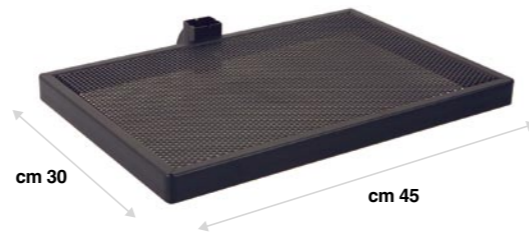

Art. SCF02

Supporto per chitarra acustica con braccio d'appoggio interamente ricoperto in gomma

Acoustic guitar hanger with support arm entirely covered in rubber.

Tech Info:	
	60x11 cm
	1,6 Kg (1 pz)
	4 pz
	0,0653 cbm

Colours:	
	Nero / Black

Art. SMT02

Ripiano medio in acciaio per monitor, mixer, lettore dvd, strumenti e accessori, con piano preforato.

Medium grided steel shelf for monitors, mixers, instruments, dvd and accessories.

Tech Info:	
	30x45 cm
	2,2 Kg
	1 pz
	0,0131 cbm

Colours:	
	Nero / Black

Art. SMT01

Supporto per tastiera regolabile

Adjustable keyboard tier.

Tech Info:	
	45x40 cm
	2,0 Kg
	1 pz
	0,0064 cbm

Colours:	
	Nero / Black

Art. SAM60

Tech Info:	
2,3 Kg (1pz)	
2 pz	
0,0578 cbm	
Colours:	
Nero / Black	

Supporto regolabile per amplificatori e monitor realizzato in tubolare 30x15x1,2 mm.

Adjustable amp and monitor stand made of tube measuring 30x15x1,2 mm.