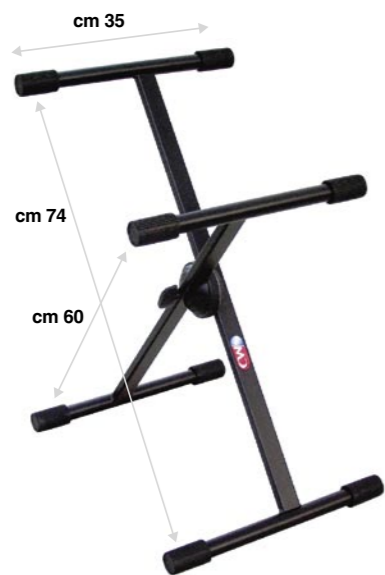

Tech Info:	
	30x45 cm
	2,2 Kg
	1 pz
	0,0131 cbm

Colours:	
	Nero / Black

Art. SMT01

Supporto per tastiera regolabile

Adjustable keyboard tier.

Tech Info:	
	45x40 cm
	2,0 Kg
	1 pz
	0,0064 cbm

Colours:	
	Nero / Black

**SUPPORTI PER AMPLIFICATORI
E MONITOR**
MUSICAL ACCESSORIES
AMPS AND MONITORS STANDS

Supporti Amplificatori e Monitor

MENU

1	ASTE MICROFONICHE
2	SUPPORTI TASTIERA
3	SUPPORTI PER MIXER E TASTIERA
4	SGABELLI
5	SUPPORTI PER CHITARRE
6	ESPOSITORE PER CHITARRE E TASTIERE
7	SUPPORTI MONITOR E AMPLIFICATORI
8	SUPPORTI PER CASSE
9	LEGGII
10	SUPPORTI STRUMENTI ARIA, FIATO E CORDA
11	SUPPORTI RACK 19"
12	MOBILI RACK 19"
13	MOBILI RACK 19" MODULARI
14	ADATTATORI RACK 19"
15	SUPPORTI UNIVERSALI RACK 19"
16	SCATOLE RACK 19"
17	PANNELLI RACK 19"
18	PANNELLI PREFORATI RACK 19"
19	MODULI DI INGRESSO E USCITA
20	CAVI AUDIO PROFESSIONALI
21	AVVOLGICAVO
22	RICAMBI E ACCESSORI
23	SISTEMI DI ELEVAZIONE
24	PALCHI
25	SUPPORTI LCD-PLASMA VIDEOPROIETTORI

Art. SAM60

Tech Info:	
2,3 Kg (1pz)	
2 pz	
0,0578 cbm	
Colours:	
Nero / Black	

Supporto regolabile per amplificatori e monitor realizzato in tubolare 30x15x1,2 mm.

Adjustable amp and monitor stand made of tube measuring 30x15x1,2 mm.

Monitor stand, with semi automatic positioning selector, that can be adjusted in height from 76 to 120 cm. The plane has two holes for the passage of one security strap (not included). Sold in kit of assembly.