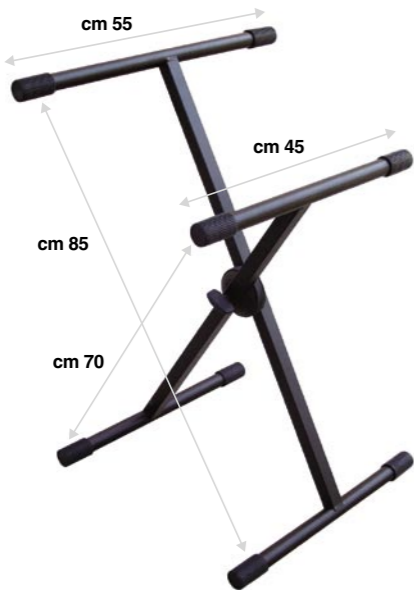

Art. SAM60

Tech Info:	
2,3 Kg (1pz)	
2 pz	
0,0578 cbm	
Colours:	
Nero / Black	

Supporto regolabile per amplificatori e monitor realizzato in tubolare 30x15x1,2 mm.

Adjustable amp and monitor stand made of tube measuring 30x15x1,2 mm.

Art. SAM62

Tech Info:	
2 Kg (1pz)	
2 pz	
0,0228 cbm	
Colours:	
Nero / Black	

Supporto regolabile per monitor ideale per posizionamento di casse hi-fi.

Monitor stand suitable for hi-fi speakers.

Art. SAM65

Tech Info:	
3,7 Kg (1pz)	
2 pz	
0,0812 cbm	
Colours:	
Nero / Black	

Supporto per amplificatori e monitor realizzato in tubolare 25x25x1,2 mm.

Amp and monitor stand made of tube measuring 25x25x1,2 mm.

Art. SAM70

Tech Info:	
5 Kg	
1 pz	
0,05779 cbm	
Colours:	
Nero / Black	

Supporto per monitor regolabile in altezza per monitor ideale per posizionamento di casse hi-fi.

Height adjustable monitor stand with mic boom grip.