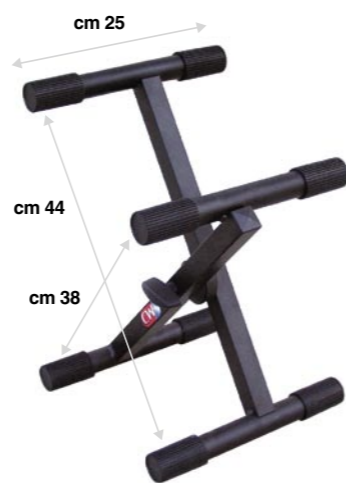

MENU

1	ASTE MICROFONICHE
2	SUPPORTI TASTIERA
3	SUPPORTI PER MIXER E TASTIERA
4	SGABELLI
5	SUPPORTI PER CHITARRE
6	ESPOSITORE PER CHITARRE E TASTIERE
7	SUPPORTI MONITOR E AMPLIFICATORI
8	SUPPORTI PER CASSE
9	LEGGII
10	SUPPORTI STRUMENTI ARIA, FIATO E CORDA
11	SUPPORTI RACK 19"
12	MOBILI RACK 19"
13	MOBILI RACK 19" MODULARI
14	ADATTATORI RACK 19"
15	SUPPORTI UNIVERSALI RACK 19"
16	SCATOLE RACK 19"
17	PANNELLI RACK 19"
18	PANNELLI PREFORATI RACK 19"
19	MODULI DI INGRESSO E USCITA
20	CAVI AUDIO PROFESSIONALI
21	AVVOLGICAVO
22	RICAMBI E ACCESSORI
23	SISTEMI DI ELEVAZIONE
24	PALCHI
25	SUPPORTI LCD-PLASMA VIDEOPROIETTORI

Art. SAM60

Tech Info:	
2,3 Kg (1pz)	
2 pz	
0,0578 cbm	
Colours:	
Nero / Black	

Supporto regolabile per amplificatori e monitor realizzato in tubolare 30x15x1,2 mm.

Adjustable amp and monitor stand made of tube measuring 30x15x1,2 mm.

Art. SAM62

Tech Info:	
2 Kg (1pz)	
2 pz	
0,0228 cbm	
Colours:	
Nero / Black	

Supporto regolabile per monitor ideale per posizionamento di casse hi-fi.

Monitor stand suitable for hi-fi speakers.

Art. SAM65

Tech Info:	
5 Kg	
1 pz	
0,05779 cbm	
Colours:	
Nero / Black	

Supporto per monitor regolabile in altezza per monitor ideale per posizionamento di casse hi-fi.

Height adjustable monitor stand with mic boom grip.