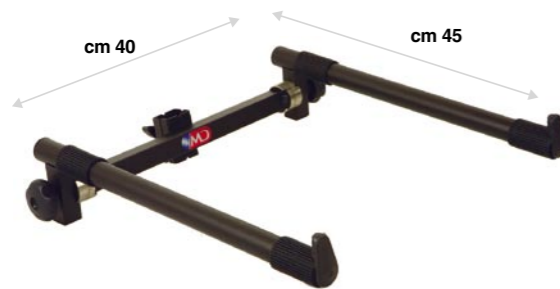

Art. SCF02

Supporto per chitarra acustica con braccio d'appoggio interamente ricoperto in gomma

Acoustic guitar hanger with support arm entirely covered in rubber.

Tech Info:	
	60x11 cm
	1,6 Kg (1 pz)
	4 pz
	0,0653 cbm

Colours:	
	Nero / Black

Art. SMT02

Ripiano medio in acciaio per monitor, mixer, lettore dvd, strumenti e accessori, con piano preforato.

Medium grided steel shelf for monitors, mixers, instruments, dvd and accessories.

Tech Info:	
	30x45 cm
	2,2 Kg
	1 pz
	0,0131 cbm

Colours:	
	Nero / Black

Art. SMT01

Supporto per tastiera regolabile

Adjustable keyboard tier.

Tech Info:	
	45x40 cm
	2,0 Kg
	1 pz
	0,0064 cbm

Colours:	
	Nero / Black

Art. SAM60

Tech Info:	
2,3 Kg (1pz)	
2 pz	
0,0578 cbm	
Colours:	
Nero / Black	

Supporto regolabile per amplificatori e monitor realizzato in tubolare 30x15x1,2 mm.

Adjustable amp and monitor stand made of tube measuring 30x15x1,2 mm.