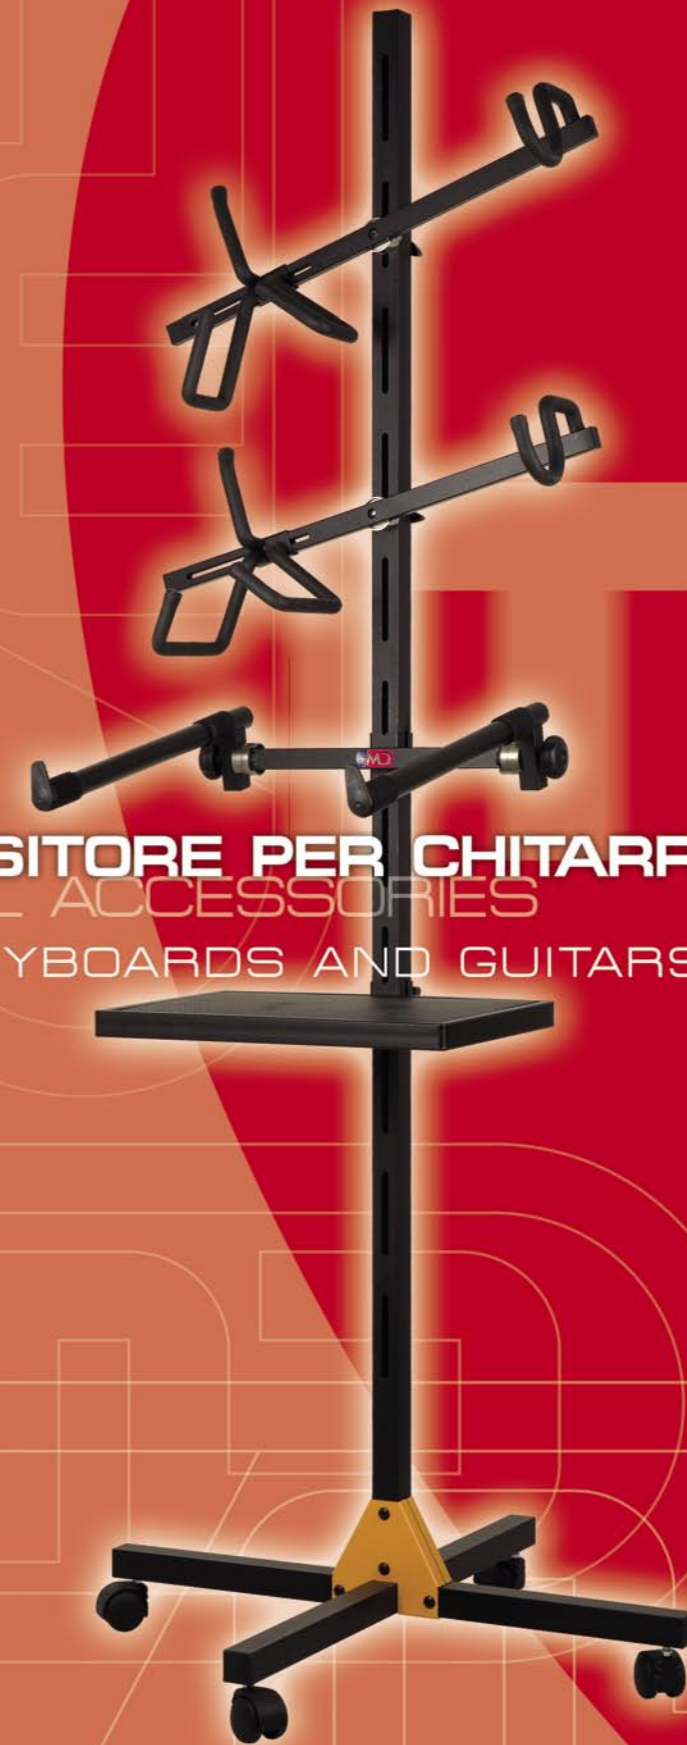

ESPOSITORE PER CHITARRA E TASTIERA
MUSICAL ACCESSORIES
KEYBOARDS AND GUITARS DISPLAYS